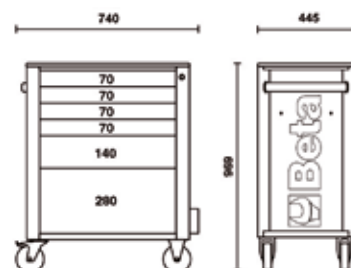

1995MQ/T TAPPETI
ISOLANTI 1000X1000 MQ/T

Valore € 11,30

7109A 1 CARTELLI AVVERT.
PER CARICA BATTERIA A1

Valore € 11,30

7109A 2 CARTELLI AVVERT.
PERICOLO ELETTRICO A2

Valore € 11,30

7109D 2 CARTELLI DIVIETO
UTIL. ELETTRICITA' D2

Valore € 11,30

7109D 3 CARTELLI DIVIETO
D'AVVICINAMENTO D3

PER TE COMPRESA NEL PREZZO, la CASSETTIERA RSC24/6-R

Cassettiera mobile RSC24/6-R

- Piano di lavoro rinforzato in ABS, solido e robusto
- Piano di appoggio multifunzione con bordi anticaduta e 8 fori per l'alloggiamento dei giravite
- 4 ruote Ø 125 mm di cui 2 fisse e 2 girevoli (una con freno)
- Serratura di sicurezza centralizzata frontale
- Capacità di carico statico pari a 800 kg
- Porta flaconi laterale integrato, applicabile su entrambi i lati
- Piano dei cassetti protetto da tappetini di gomma espansa
- Possibilità di inserire in ogni cassetto fino a 4 vassoi morbidi in EVA o termoformati rigidi in ABS